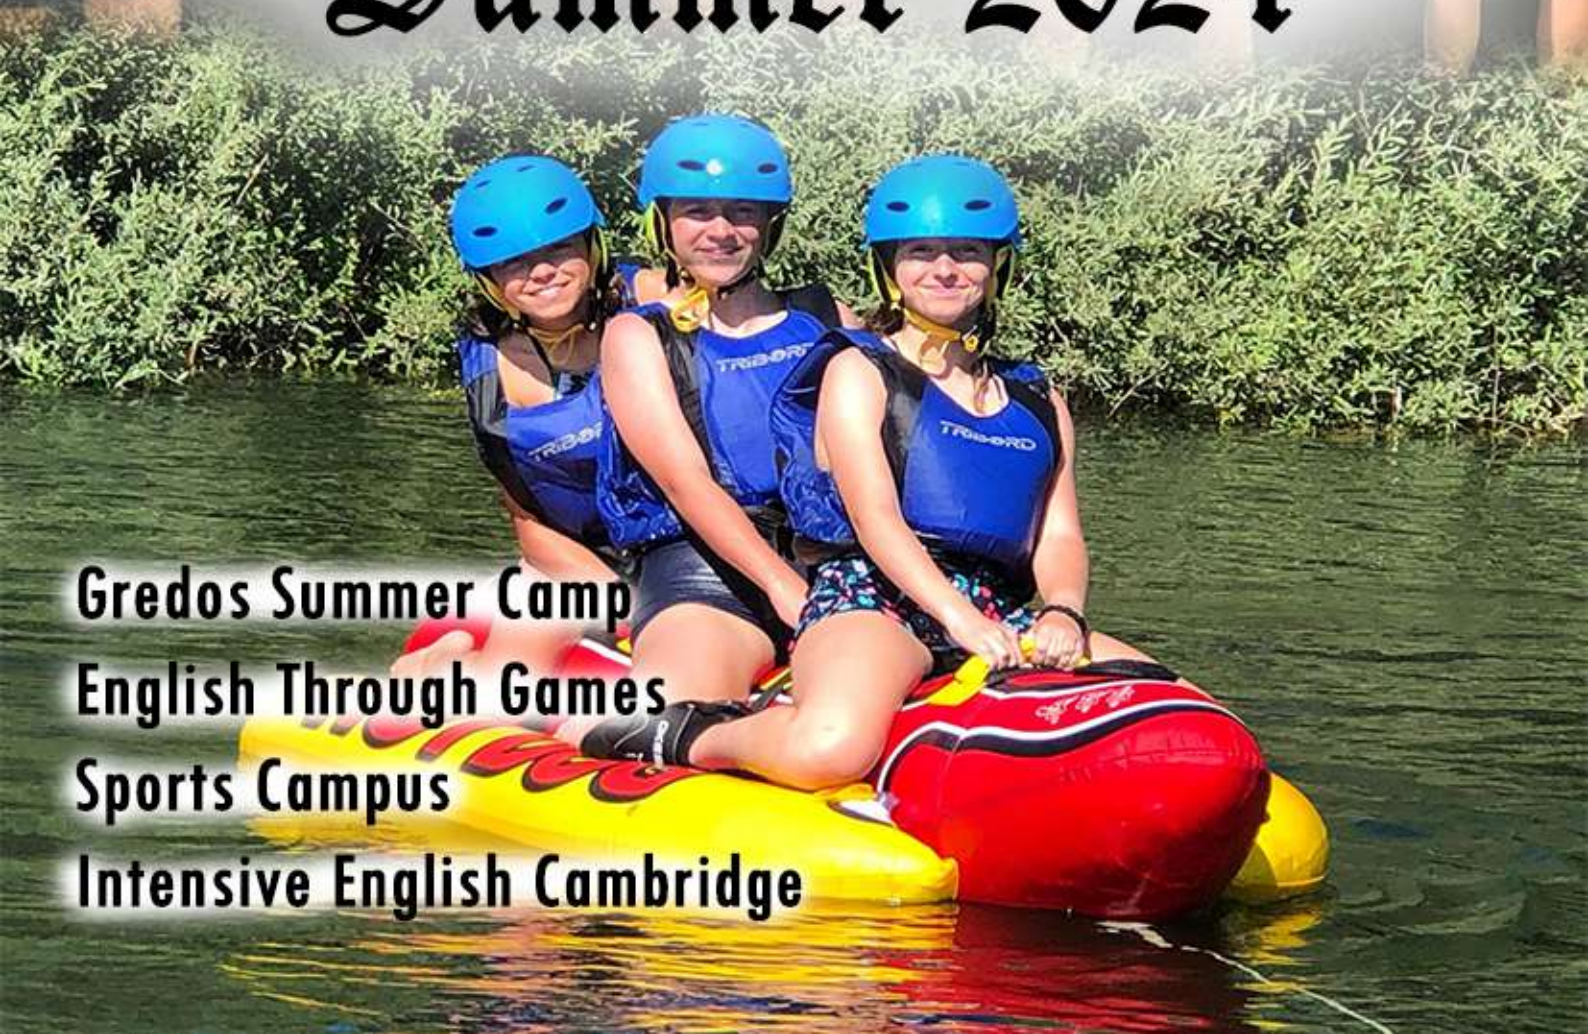

St. Michael's Summer 2024

Gredos Summer Camp
English Through Games
Sports Campus
Intensive English Cambridge

Sierra de Gredos

1^{er} Turno: del 30 de junio al 13 julio

Puerto del Pico

2^o Turno: del 15 al 27 julio

Boadilla del Monte

Enjoy a unique and safe environment with our

NATIVE ENGLISH TEACHERS

English Through Games

1 - 31 July - De 0 a 12 años

Boadilla del Monte

St. Michael's Summer Camp Gredos

Canoas, Banana, Orientación y Supervivencia en la montaña, Teatro, Coches RC, Tiro con arco, Vivacs, Cestería, Primeros Auxilios, Juegos tradicionales y Deportes, Excursiones de baja-media-alta montaña (según edades), Repostería, Granja-Escuela, Campeonatos de Juegos de Mesa, Manualidades, Rápel, Elaboración de quesos, Observación de estrellas, Aventura en 4x4, Escalada, Juegos de Rastreo, Cabuyería, Días Temáticos, Máster-chef...